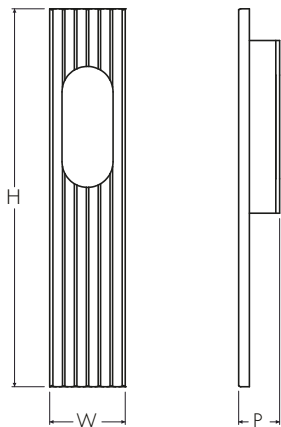

## Maniglia ad Incasso per Alzante Scorrevole Serie Fluted Fluted Series Lift Slide Flush Pull

Dimensioni  
Dimensions

H	W	P
200	40	20

Dimensioni in millimetri  
Dimensions given in millimeters

Disponibile in tutte le finiture standard.  
Dimensioni e finiture su misura disponibili su richiesta.  
Additional sizes available by special order.  
Available in standard and custom finishes.